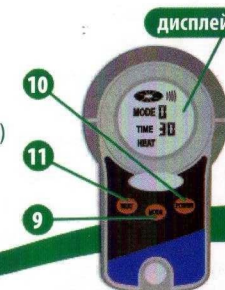

Вам доступно 8 режимов массажа:

0. Прерывистый постукивающий массаж
1. Разогрев и тонизирование мышц шеи, спины и бёдер
2. Разминающий массаж шеи, спины и бёдер по определенной схеме (каскадом)
3. Точечный массаж шеи, спины, поясницы и бёдер
4. Активный массаж спины и бёдер
5. Пульсирующий массаж спины и бёдер
6. Расслабляющий массаж шеи, спины, поясницы и бёдер
7. Растирающий массаж