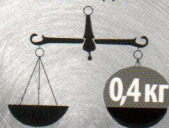

## Описание

- обеспечивает дополнительную опору при ходьбе
- легкий прочный алюминиевый сплав
- анатомическая нескользящая ручка
- регулируемая высота - от 76 до 98,5 см, с шагом 2,5 см
- ширина рукоятки - 12,8 см
- с рисунком

• 10 уровней регулировки высоты

• съемные резиновые нескользящие насадки

• вес изделия